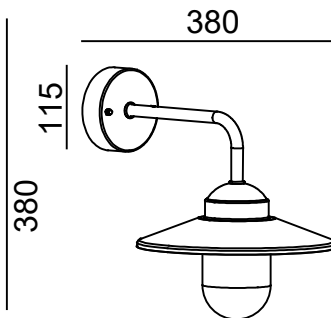

STOCKHOLM

VANSBRO

LARVIK

	IP	✓
	IP	✗

max. 110mm  
LED Max. 9W  
A Ø55-Ø60

(PL) Lampa E27  
Wymienne źródło światła przez użytkownika końcowego.

(ENG) E27 lamp  
Replaceable light source by an end-user.