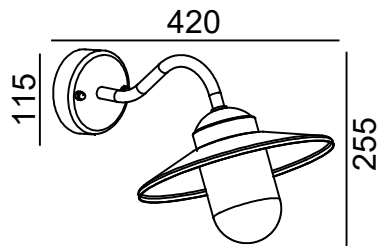

BERGEN, KARLSTAD, LUND, OSLO, STOCKHOLM, VANSBRO, LARVIK

~220-240V
50-60Hz

IP55

KARLSTAD

	IP	✓
	IP	✗

max. 110mm
LED Max. 9W
A Ø55-Ø60

(PL) Lampa E27
Wymienne źródło światła przez użytkownika końcowego.

(ENG) E27 lamp
Replaceable light source by an end-user.