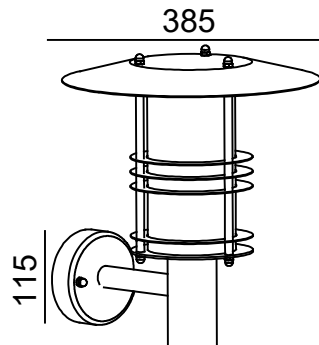

STOCKHOLM

VANSBRO

LARVIK

	IP	✓
	IP	✗

max. 110mm  
LED Max. 9W  
A Ø55-Ø60

(PL) Lampa E27  
Wymienne źródło światła przez użytkownika końcowego.

(ENG) E27 lamp  
Replaceable light source by an end-user.