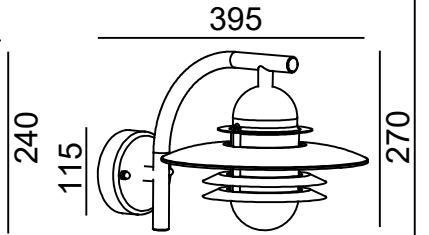

BERGEN, KARLSTAD, LUND, OSLO, STOCKHOLM, VANSBRO, LARVIK

~220-240V
50-60Hz

IP55

OSLO

	IP	✓
	IP	✗

max. 110mm
LED Max. 9W
A Ø55-Ø60

(PL) Lampa E27
Wymienne źródło światła przez użytkownika końcowego.

(ENG) E27 lamp
Replaceable light source by an end-user.