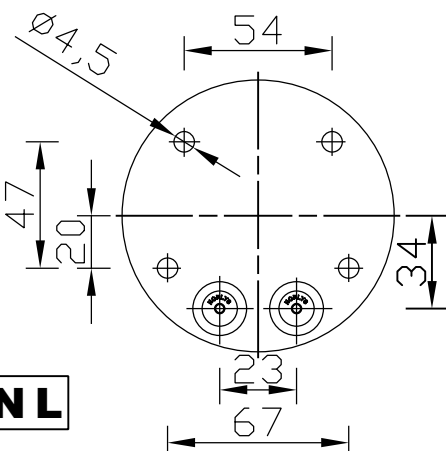

STOCKHOLM

VANSBRO

LARVIK

	IP	✓
	IP	✗

max. 110mm  
LED Max. 9W  
A Ø55-Ø60

(PL) Lampa E27  
Wymienne źródło światła przez użytkownika końcowego.

(ENG) E27 lamp  
Replaceable light source by an end-user.