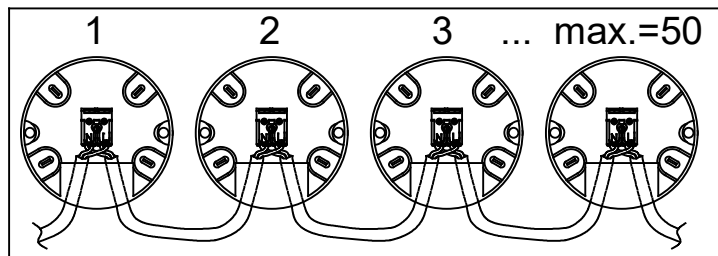

STOCKHOLM

VANSBRO

LARVIK

	IP	✓
	IP	✗

max. 110mm  
LED Max. 9W  
A Ø55-Ø60

(PL) Lampa E27  
Wymienne źródło światła przez użytkownika końcowego.

(ENG) E27 lamp  
Replaceable light source by an end-user.