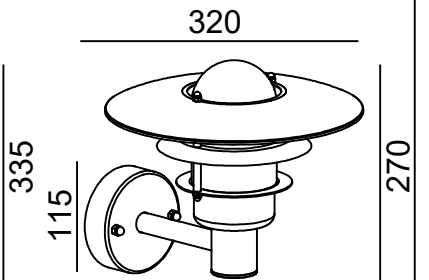

STOCKHOLM

VANSBRO

LARVIK

	IP	✓
	IP	✗

max. 110mm  
LED Max. 9W  
A Ø55-Ø60

(PL) Lampa E27  
Wymienne źródło światła przez użytkownika końcowego.

(ENG) E27 lamp  
Replaceable light source by an end-user.