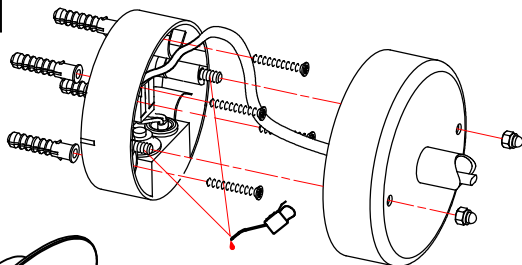

STOCKHOLM

VANSBRO

LARVIK

	IP	✓
	IP	✗

max. 110mm  
LED Max. 9W  
A Ø55-Ø60

(PL) Lampa E27  
Wymienne źródło światła przez użytkownika końcowego.

(ENG) E27 lamp  
Replaceable light source by an end-user.