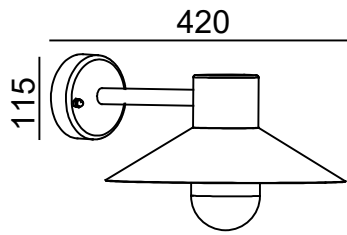

BERGEN, KARLSTAD, LUND, OSLO, STOCKHOLM, VANSBRO, LARVIK

~220-240V
50-60Hz

IP55

LUND

	IP	✓
	IP	✗

max. 110mm
LED Max. 9W
A Ø55-Ø60

(PL) Lampa E27
Wymienne źródło światła przez użytkownika końcowego.

(ENG) E27 lamp
Replaceable light source by an end-user.