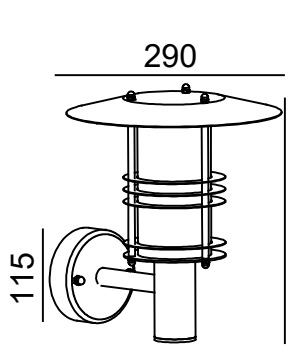

BERGEN

STOCKHOLM