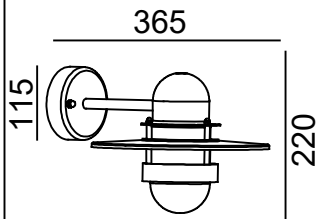

BERGEN, KARLSTAD, LUND, OSLO, STOCKHOLM, VANSBRO, LARVIK

~220-240V
50-60Hz

IP55