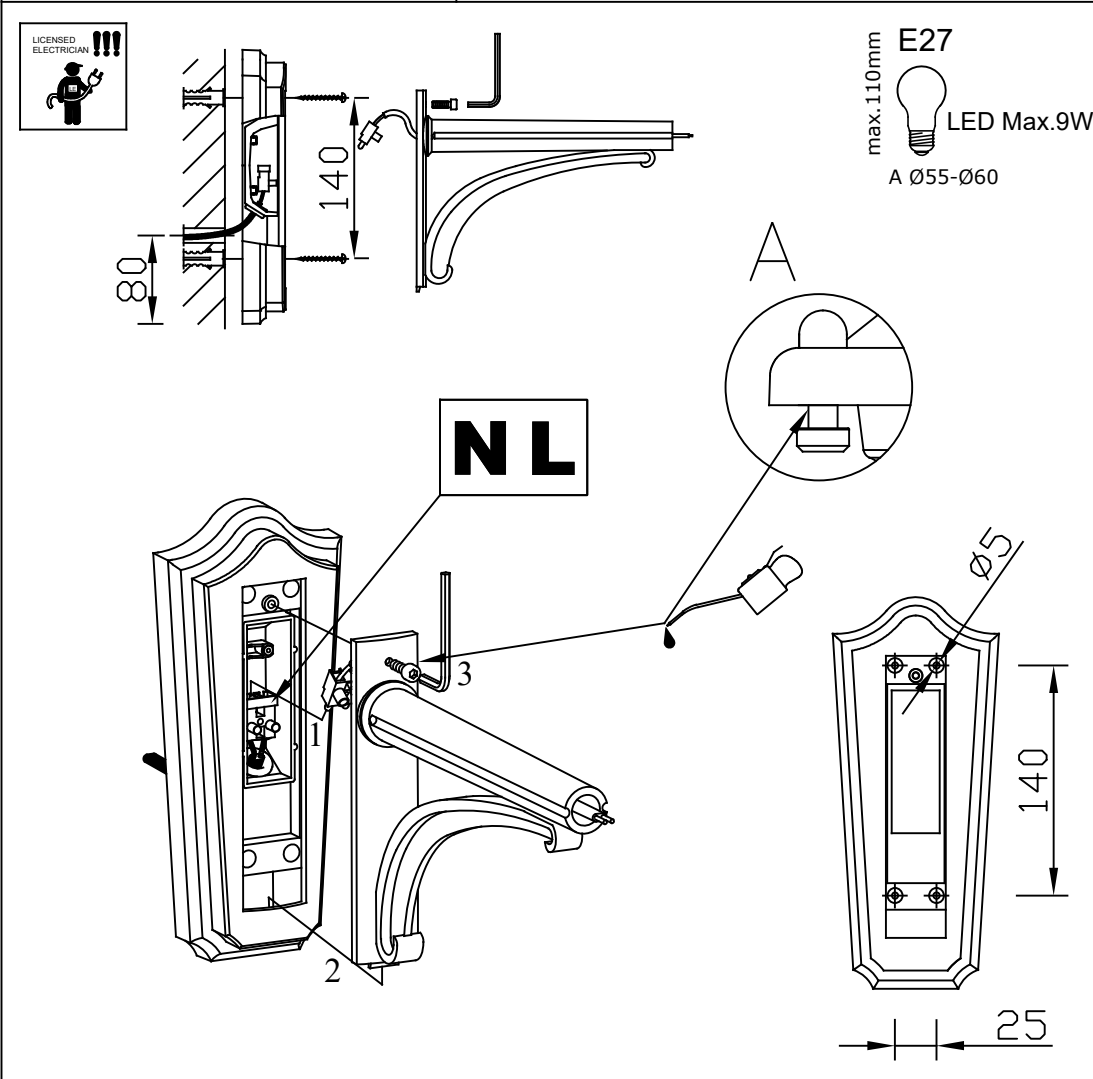

LONDON

	~220-240V 50-60Hz		IP54		E27		
--	----------------------	--	------	--	-----	--	--

	IP	✓
	IP	✗

			(PL) Lampa E27 Wymienne źródło światła przez użytkownika końcowego.
			(ENG) E27 lamp Replaceable light source by an end-user.