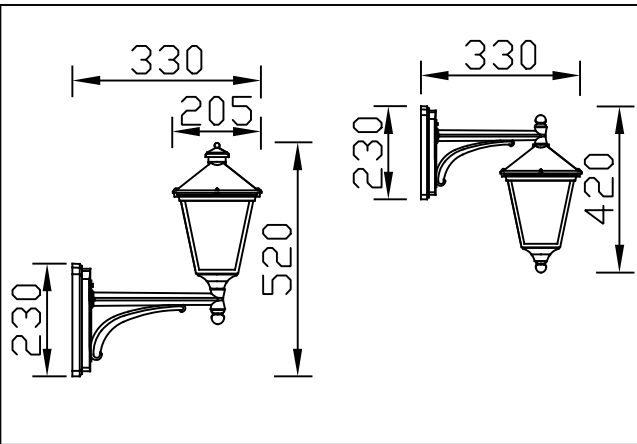

LONDON

	~220-240V 50-60Hz		IP54		E27		
--	----------------------	--	------	--	-----	--	--

	IP	✓
	IP	✗

			(PL) Lampa E27 Wymienne źródło światła przez użytkownika końcowego.
			(ENG) E27 lamp Replaceable light source by an end-user.