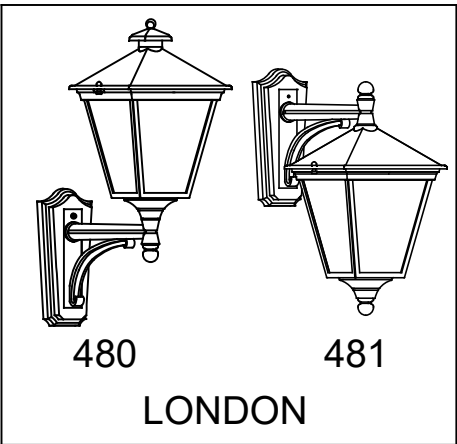

LONDON

	~220-240V 50-60Hz		IP54		E27		
--	----------------------	--	------	--	-----	--	--

	IP	✓
	IP	✗

			(PL) Lampa E27 Wymienne źródło światła przez użytkownika końcowego.
			(ENG) E27 lamp Replaceable light source by an end-user.